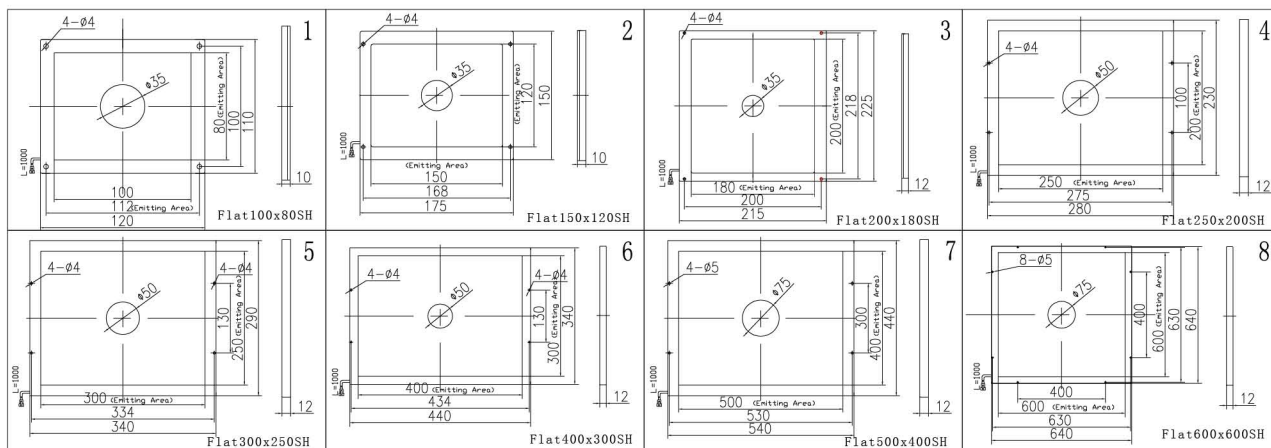

外形尺寸图 (mm)

应用案例

插头外形检测

液体高度检测

PCB检测

PCB检测

外形尺寸图 (mm)

应用案例

手机出厂检测

生物制剂试纸检测

点烟器外表检测

标签字符检测