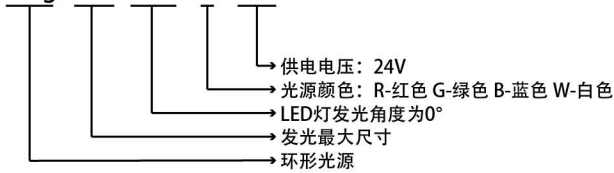

(Ring Light 90°)环形光源-水平照射

环形光源(低角度)又被称为"暗场光源"是通过非常低的角度从四周向中心区域照射的方式。可以勾勒出轮廓、凸凹瑕疵

选型指南

LIGHT-K-Ring 058 A90 - R - 24V