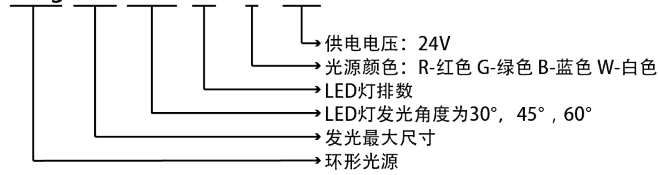

环形光源-角度照射(Ring Light 30°、45°、60°)

采用了柔性印制板制作，光源的发光面呈锥体状
不同的角度光源可以形成不同物距的高亮度区域

选型指南

LIGHT-K-Ring 050 A30 R2 - R - 24V