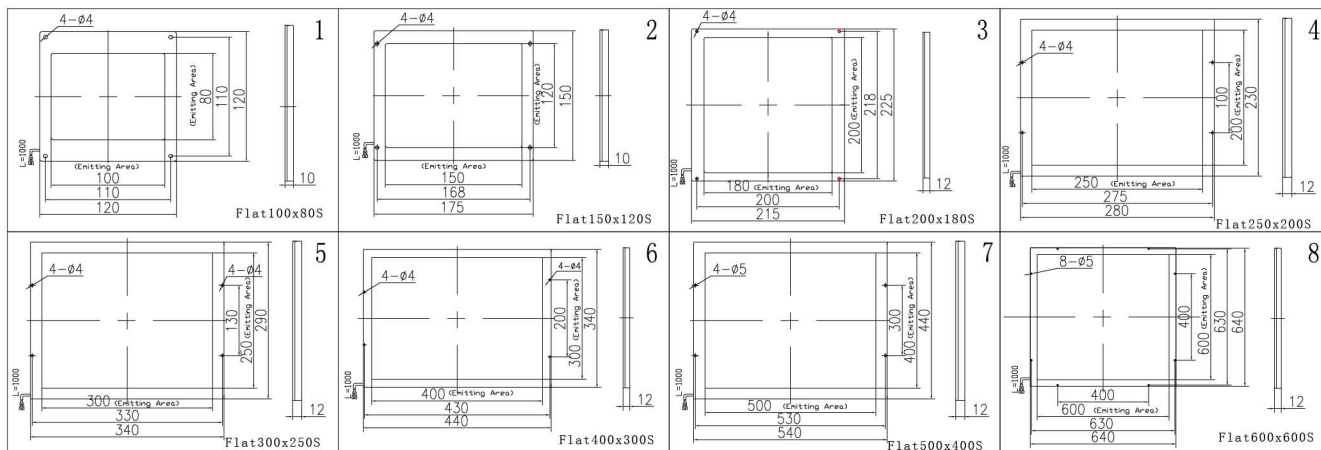

产品系列选择表

系列	型号名称	发光颜色	参数	配件	尺寸
Flat-S	Flat100x80S-R-24V	红色/红外	24V/1.4W		1
	Flat100x80S-W/B-24V	白色/蓝色	24V/2.8W		
	Flat150x120S-R-24V	红色/红外	24V/2.2W		2
	Flat150x120S-W/B-24V	白色/蓝色	24V/4.3W		
	Flat200x180S-R-24V	红色/红外	24V/2.8W		3
	Flat200x180S-W/B-24V	白色/蓝色	24V/11.5W		
	Flat250x200S-R-24V	红色/红外	24V/3.6W		4
	Flat250x200S-W/B-24V	白色/蓝色	24V/14.4W		

系列	型号名称	发光颜色	参数	配件	尺寸
Flat-S	Flat300x250S-R-24V	红色/红外	24V/4.2W		5
	Flat300x250S-W/B-24V	白色/蓝色	24V/17.3W		
	Flat400x300S-R-24V	红色/红外	24V/5.6W		6
	Flat400x300S-W/B-24V	白色/蓝色	24V/22W		
	Flat500x400S-R-24V	红色/红外	24V/7W		7
	Flat500x400S-W/B-24V	白色/蓝色	24V/28W		
	Flat600x600S-R-24V	红色/红外	24V/8.4W		8
	Flat600x600S-W/B-24V	白色/蓝色	24V/34W		

外形尺寸图 (mm)