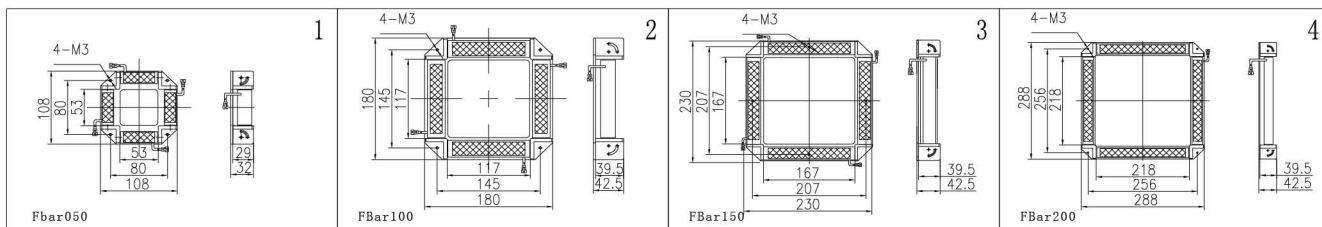

产品系列选择表

系列	型号名称	发光颜色	参数	配件	尺寸
FBar	FBar050-R-24V	红色/红外	24V/6W		1
	FBar050-W/B-24V	白色/蓝色	24V/8W		
	FBar100-R-24V	红色/红外	24V/12W		2
	FBar100-W/B-24V	白色/蓝色	24V/16W		
	FBar150-R-24V	红色/红外	24V/18W		3
	FBar150-W/B-24V	白色/蓝色	24V/24W		
	FBar200-R-24V	红色/红外	24V/36W		4
	FBar200-W/B-24V	白色/蓝色	24V/48W		

外形尺寸图 (mm)