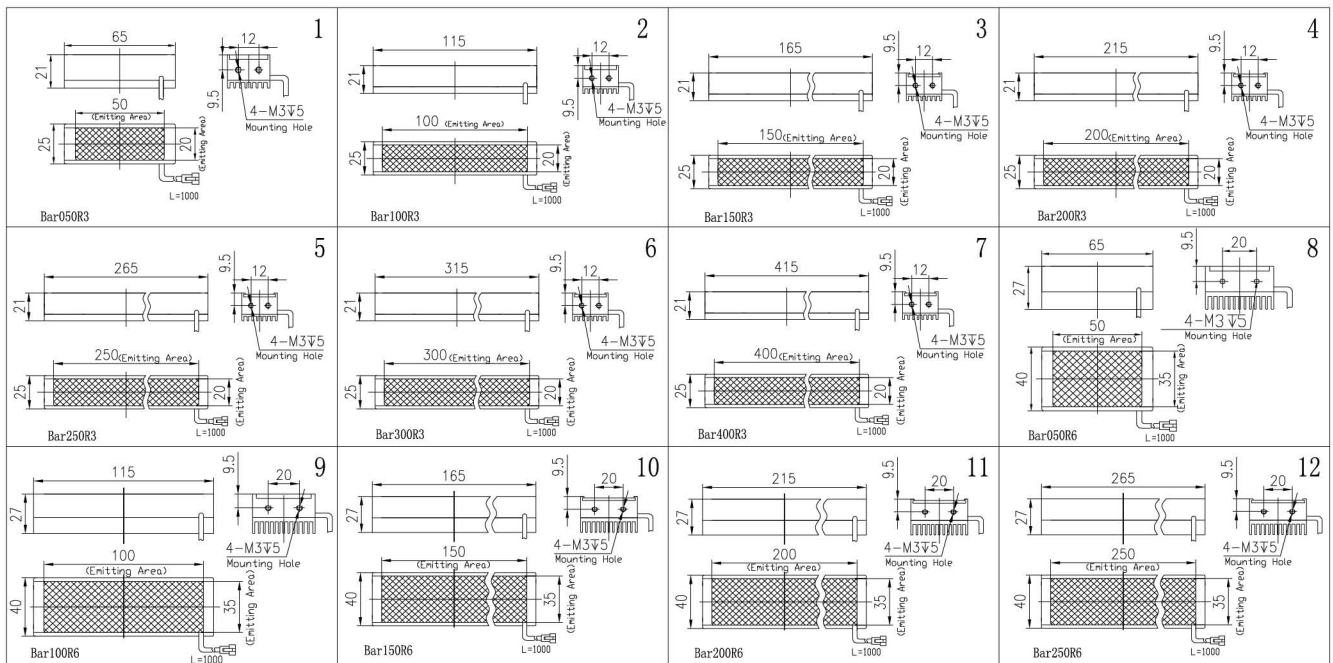

产品系列选择表

系列	型号名称	发光颜色	参数	配件	尺寸
Bar	Bar050R3-R-24V	红色/红外	24V/1.5W		1
	Bar050R3-W/B-24V	白色/蓝色	24V/2W		
	Bar100R3-R-24V	红色/红外	24V/3W		2
	Bar100R3-W/B-24V	白色/蓝色	24V/4W		
	Bar150R3-R-24V	红色/红外	24V/4.5W		3
	Bar150R3-W/B-24V	白色/蓝色	24V/6W		
	Bar200R3-R-24V	红色/红外	24V/6W		4
	Bar200R3-W/B-24V	白色/蓝色	24V/8W		
	Bar250R3-R-24V	红色/红外	24V/7.5W		5
	Bar250R3-W/B-24V	白色/蓝色	24V/10W		
	Bar300R3-R-24V	红色/红外	24V/9W		6
	Bar300R3-W/B-24V	白色/蓝色	24V/12W		

系列	型号名称	发光颜色	参数	配件	尺寸
Bar	Bar400R3-R-24V	红色/红外	24V/12W		7
	Bar400R3-W/B-24V	白色/蓝色	24V/16W		
	Bar050R6-R-24V	红色/红外	24V/3W		8
	Bar050R6-W/B-24V	白色/蓝色	24V/4W		
	Bar100R6-R-24V	红色/红外	24V/6W		9
	Bar100R6-W/B-24V	白色/蓝色	24V/9W		
	Bar150R6-R-24V	红色/红外	24V/8W		10
	Bar150R6-W/B-24V	白色/蓝色	24V/12W		
	Bar200R6-R-24V	红色/红外	24V/12W		11
	Bar200R6-W/B-24V	白色/蓝色	24V/16W		
	Bar250R6-R-24V	红色/红外	24V/15W		12
	Bar250R6-W/B24V	白色/蓝色	24V/20W		

外形尺寸图 (mm)