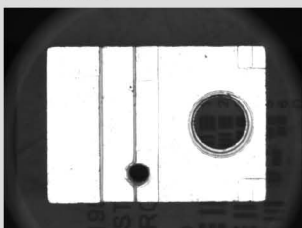

(Ring Light 0°)环形光源-垂直照射

通过环形的布局能够进行最简单的安装，提供比较均匀的照明
是适用范围最广的机器视觉光源之一

选型指南

LIGHT-K-Ring 060 A00 R1 - R - 24V

产品系列选择表

系列	型号名称	发光颜色	参数	配件	尺寸
Ring	Ring045A00R1-R-24V	红色/红外	24V/0.8W		1
	Ring045A00R1-W/B-24V	白色/蓝色	24V/1.3W		
	Ring055A00R2-R-24V	红色/红外	24V/1.5W		2
	Ring055A00R2W/B-24V	白色/蓝色	24V/2.5W		
	Ring070A00R3-R-24V	红色/红外	24V/3W		3
	Ring070A00R3-W/B-24V	白色/蓝色	24V/5.5W		
	Ring080A00R2-R-24V	红色/红外	24V/2.8W		4
	Ring080A00R2-W/B-24V	白色/蓝色	24V/5W		

系列	型号名称	发光颜色	参数	配件	尺寸
Ring	Ring100A00R4-R-24V	红色/红外	24V/5W		5
	Ring100A00R4-W/B-24V	白色/蓝色	24V/8W		
	Ring120A00R6-R-24V	红色/红外	24V/9W		6
	Ring120A00R6-W/B-24V	白色/蓝色	24V/13W		
	Ring150A00R8-R-24V	红色/红外	24V/16W		7
	Ring150A00R8-W/B-24V	白色/蓝色	24V/24W		
	Ring200A00R6-R-24V	红色/红外	24V/18W		8
	Ring200A00R6-W/B-24V	白色/蓝色	24V/27W		

外形尺寸图 (mm)

应用案例

金属键检测