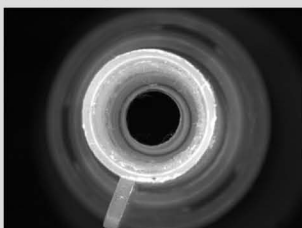

应用案例

塑料件角度定位