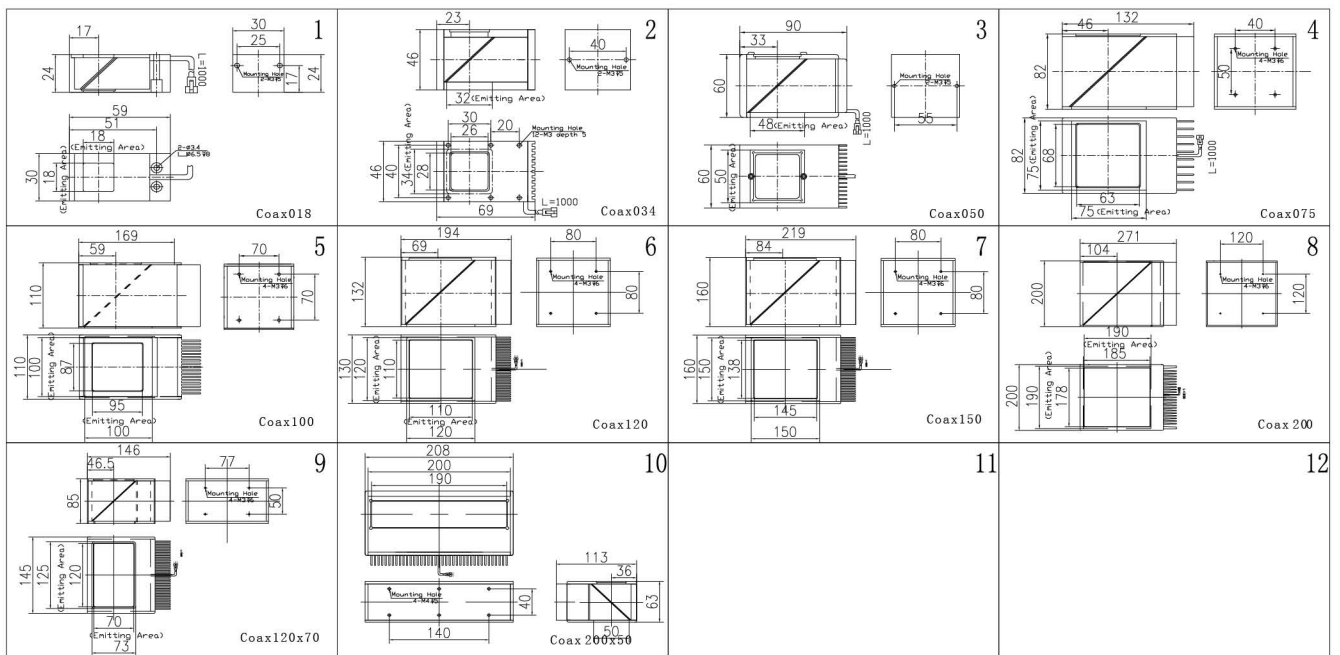

外形尺寸图 (mm)

应用案例

PCB软板Mark点定位

晶振字符识别

晶振组定位

手表后盖检测