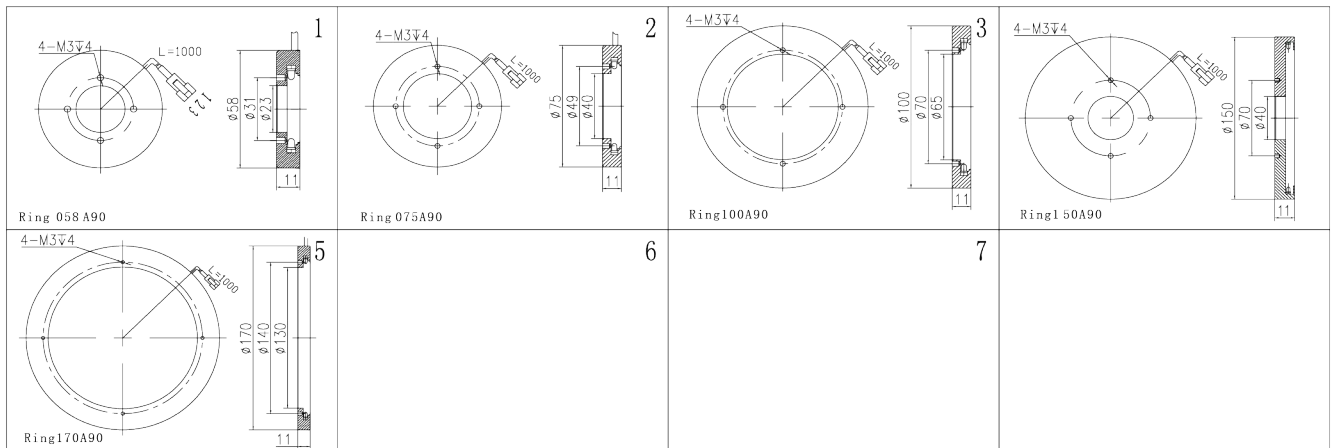

产品系列选择表

系列	型号名称	发光颜色	参数	配件	尺寸
Ring	R058A90-R-24V	红色/红外	24V/1W	D	1
	R058A90-W/B-24V	白色/蓝色	24V/1.5W		
	R075A90-R-24V	红色/红外	24V/1.5W	D	2
	R075A90-W/B-24V	白色/蓝色	24V/2W		
	R100A90-R-24V	红色/红外	24V/2W	D	3
	R100A90-W/B-24V	白色/蓝色	24V/3.5W		
	R150A90-R-24V	红色/红外	24V/3W	D	4
	R150A90-W/B-24V	白色/蓝色	24V/5W		

系列	型号名称	发光颜色	参数	配件	尺寸	
Ring	R170A90-R-24V	红色/红外	24V/3.5W	D	5	
	R170A90-W/B-24V	白色/蓝色	24V/6W			
						6
						7
						8

注: D表示扩散板

外形尺寸图 (mm)