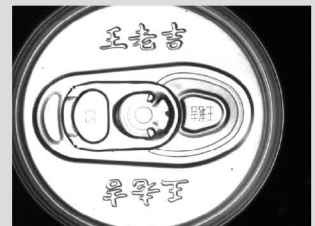

## 应用案例

塑料件角度定位

方便面底部字符识别

晶振定位

易拉罐上盖检测