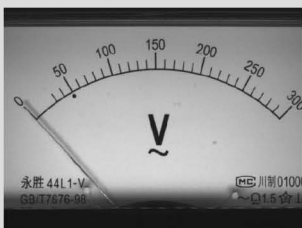

应用案例

电器字符检测