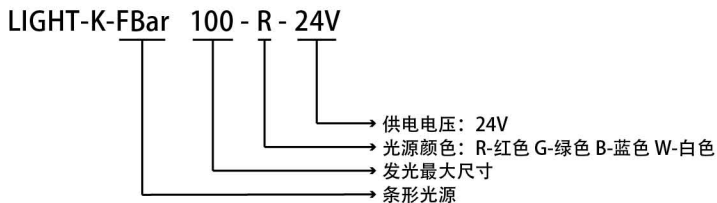

(Flat Bar Light)条形组合光源

组合四边条形光、角度自由、控制独立
通用性好、适用于众多场合、大幅面照明首选

选型指南